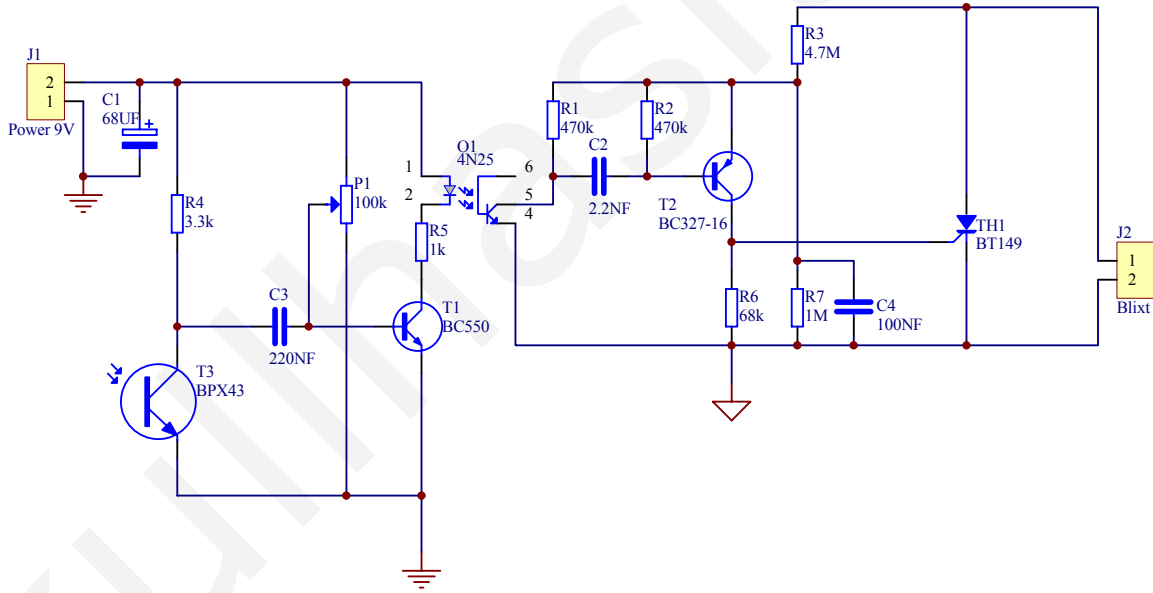

Från tiden då analog fotografering var allena rådande så hittade jag ett gammalt blixtaggregat som blivit öfver. En idé om att den kanske kunde användas till den nya tidens digitalkameror, gjorde att denna konstruktion provades. Den blixtrar som den ska men det är inte alltid detta märks i bilden. Om detta beror på hur de nya digitalkamerorna fungerar vet jag inte.

Title: Slavblix			Error :
Size: A4	Number: 081017	Revision: 1a	
Date: 22-Sep-2010	Time: 13:42:10	Sheet 1 of	
File:			
Designed By:	Drawn By:	slavblix.sch	